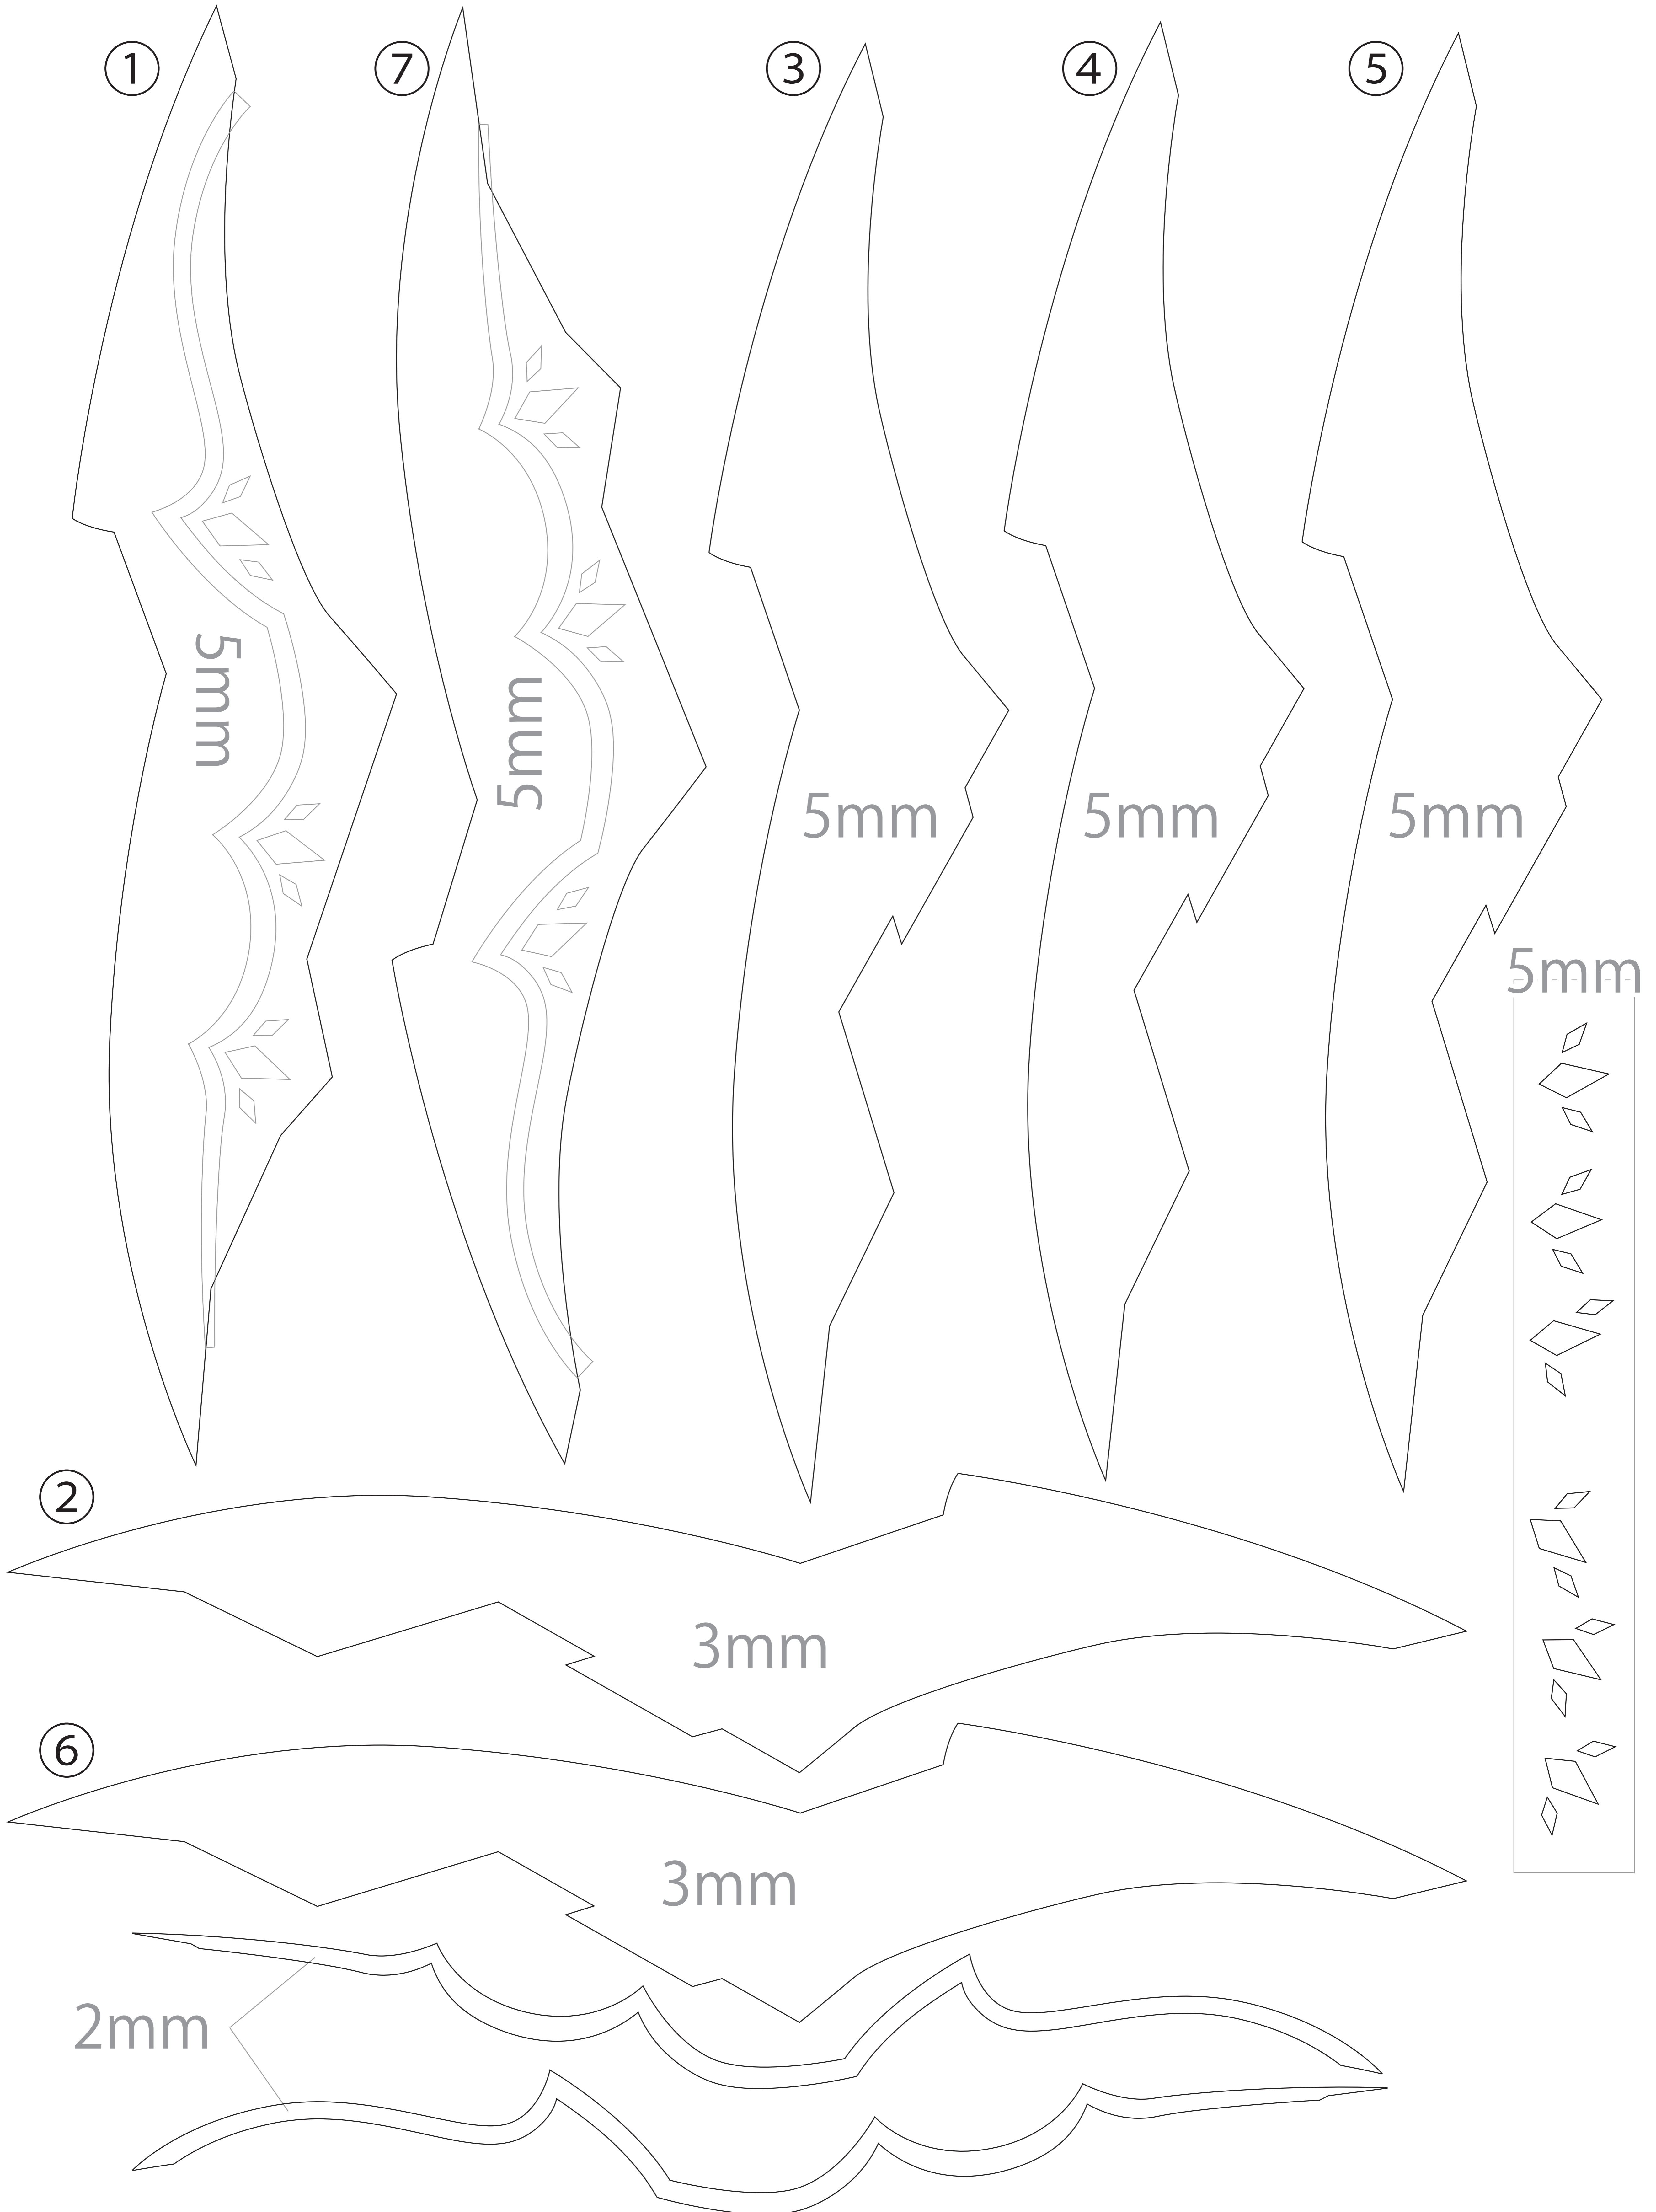

# 付録 1/5

メモリアルソード型紙 (刃) ※①～⑦は番号順に重ねよう!

付録 2/5  
メモリアルソード型紙 (本体)

付録 3/5  
メモリアルソード型紙 (本体)

付録 4/5  
メモリアルソード型紙 (本体)

正面宝玉

柄宝玉

5mm

5mm

2mm

2mm

# 付録 5/5

メモリアルソード型紙 (ツバ) ※①~⑧は番号順に重ねよう!